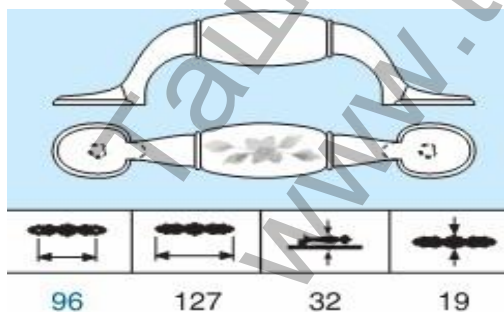

Дръжка Rei мебелна метал и порцелан 127x32x19 мм, стар месинг и напукан порцелан, R 835-96 AB/CR

Продукт: [Дръжка Rei мебелна метал и порцелан 127x32x19 мм, стар месинг и напукан порцелан, R 835-96 AB/CR](#)